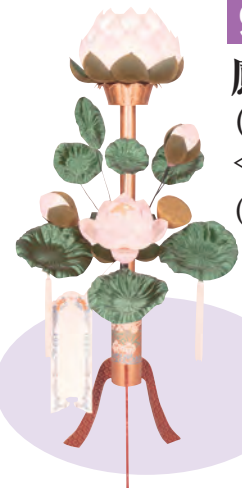

6 花環<リース>
(1本) 20,000円
(税別)

盛籠

7 特選盛(果物)
(1本) 10,000円
(税別)

※軽減税率対象商品です。

8 特選盛(缶詰め)
(1本) 10,000円
(税別)

※軽減税率対象商品です。

灯籠

9 鳳華蓮 回転
(ピンク)
<高さ118cm>
(1対) 20,000円
(税別)

10 鳳華蓮 回転
(白)
<高さ118cm>
(1対) 20,000円
(税別)

11 嵯峨灯
<高さ115cm>
(1対) 25,000円
(税別)

12 弥生灯1号1段
(ゴールド 如来)
<高さ108cm>
(1対) 20,000円
(税別)

13 松山灯(ゴールド)
<高さ92cm>
(1対) 15,000円
(税別)

14 水泡ゆきび 蓮中
(ゴールド) <高さ29cm>
(1対) 10,000円
(税別)