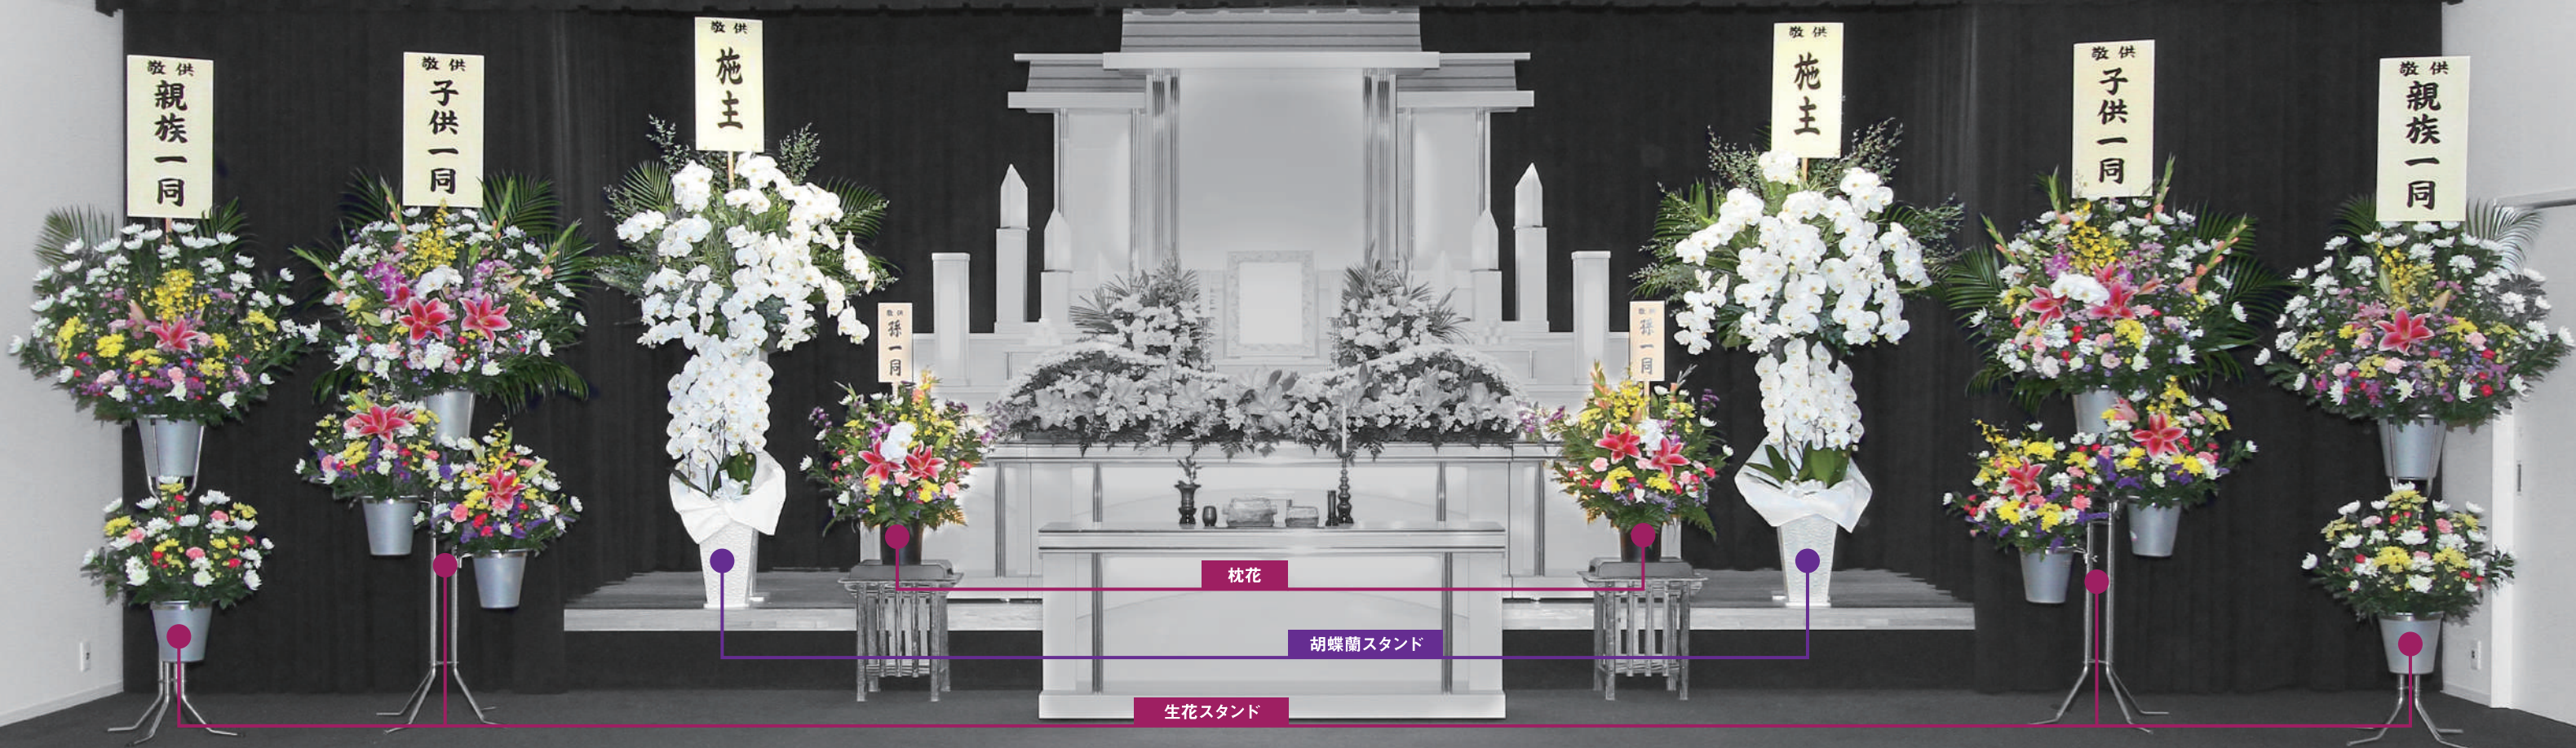

あふれる想いをお花にこめて…