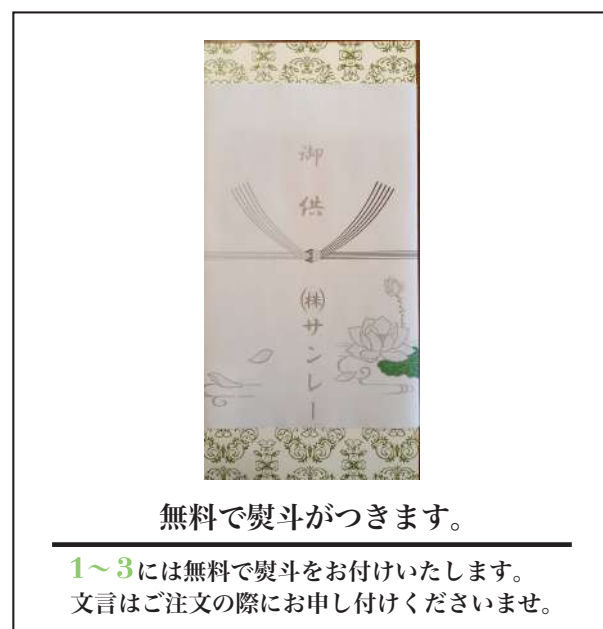

10. 蓮燈明・小(1対)
¥5,500 (税込)
(本体価格 ¥5,000)
高さ 32cm

13. バブル燈・水明(1対)
¥24,200 (税込)
(本体価格 ¥22,000)
高さ 37cm

11. 金光灯・小(1対)
¥5,500 (税込)
(本体価格 ¥5,000)
高さ 32cm

14. バブル燈(1対)
¥29,700 (税込)
(本体価格 ¥27,000)
高さ 50cm

12. 燈籠(木目・1対)
¥11,000 (税込)
(本体価格 ¥10,000)
高さ 54cm

15. バブル燈(1対)
¥38,500 (税込)
(本体価格 ¥35,000)
高さ 69cm

お供え（線香・ろうそく）

1. 特撰淡墨の桜 絵ろうソクセット

¥5,500 (税込)
(本体価格 ¥5,000)
桐箱入

2. 淡墨の桜 浮きろうソクセット

¥3,850 (税込)
(本体価格 ¥3,500)
桐箱入

3. 絵ろうソクセット

¥3,300 (税込)
(本体価格 ¥3,000)
桐箱入