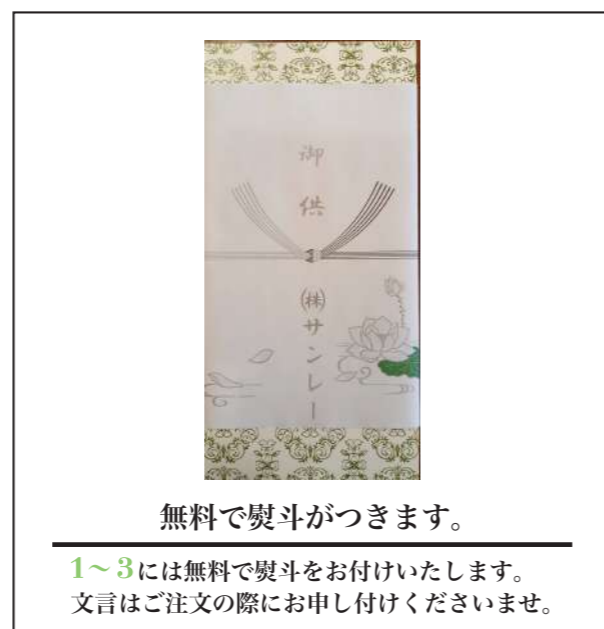

無料で熨斗がつきます。

1~3には無料で熨斗をお付けいたします。
文言はご注文の際にお申し付けくださいませ。

アレンジ供花

お参りしたくてもできない時に…
心づくしのお供えを贈りませんか

Step.1 注文

担当者に連絡いただくか
お電話・FAXで
ご注文できます。

Step.2 確認

ご注文の確認連絡を
させていただきます。