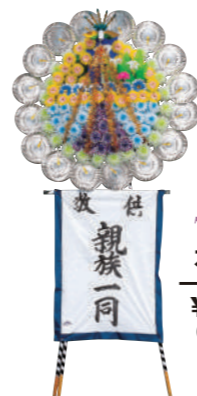

1. 燈籠
(紫檀・1対)
¥33,000 (税込)
(本体価格 ¥30,000)
高さ 88cm

2. 燈籠
(山水・1対)
¥33,000 (税込)
(本体価格 ¥30,000)
高さ 88cm

3. 燈籠
(木・1対)
¥38,500 (税込)
(本体価格 ¥35,000)
高さ 88cm

4. 燈籠(木・1対)
¥33,000 (税込)
(本体価格 ¥30,000)
高さ 108cm

5. 燈籠(木・1対)
¥60,500 (税込)
(本体価格 ¥55,000)
高さ 108cm

6. 燈籠(1対)
¥29,700 (税込)
(本体価格 ¥27,000)
高さ 110cm

灯籠

とうろう

7. 花輪(1本)
¥11,000 (税込)
(本体価格 ¥10,000)

8. 花輪(1本)
¥16,500 (税込)
(本体価格 ¥15,000)

花環

9. 蓮花燈(1対)
¥16,500 (税込)
(本体価格 ¥15,000)
高さ 104cm

10. 蓮燈明・小(1対)
¥5,500 (税込)
(本体価格 ¥5,000)
高さ 32cm

13. バブル燈・水明(1対)
¥24,200 (税込)
(本体価格 ¥22,000)
高さ 37cm

11. 金光灯・小(1対)
¥5,500 (税込)
(本体価格 ¥5,000)
高さ 32cm

14. バブル燈(1対)
¥29,700 (税込)
(本体価格 ¥27,000)
高さ 50cm

12. 燈籠(木目・1対)
¥11,000 (税込)
(本体価格 ¥10,000)
高さ 54cm

15. バブル燈(1対)
¥38,500 (税込)
(本体価格 ¥35,000)
高さ 69cm