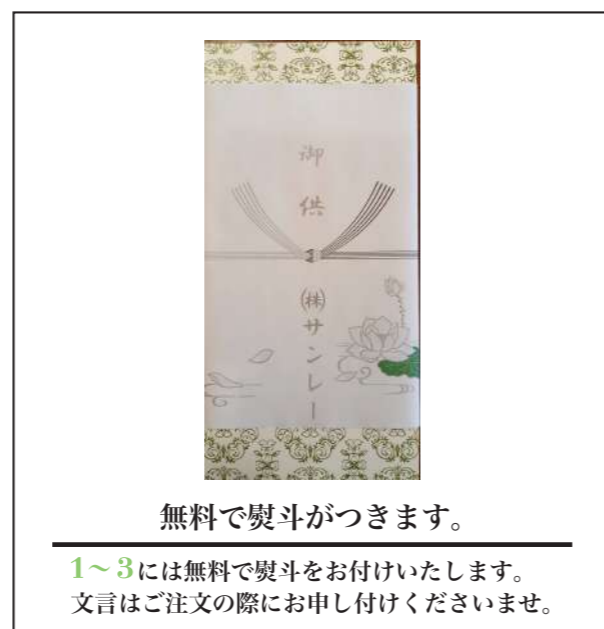

13. バブル燈・水明(1対)
¥24,200 (税込)
(本体価格 ¥22,000)
高さ 37cm

11. 金光灯・小(1対)
¥5,500 (税込)
(本体価格 ¥5,000)
高さ 32cm

14. バブル燈(1対)
¥29,700 (税込)
(本体価格 ¥27,000)
高さ 50cm

12. 燈籠(木目・1対)
¥11,000 (税込)
(本体価格 ¥10,000)
高さ 54cm

15. バブル燈(1対)
¥38,500 (税込)
(本体価格 ¥35,000)
高さ 69cm

お供え（線香・ろうそく）

1. 特撰淡墨の桜 絵ろうソクセット

¥5,500 (税込)
(本体価格 ¥5,000)
桐箱入

2. 淡墨の桜 浮きろうソクセット

¥3,850 (税込)
(本体価格 ¥3,500)
桐箱入

3. 絵ろうソクセット

¥3,300 (税込)
(本体価格 ¥3,000)
桐箱入

無料で熨斗がつきます。